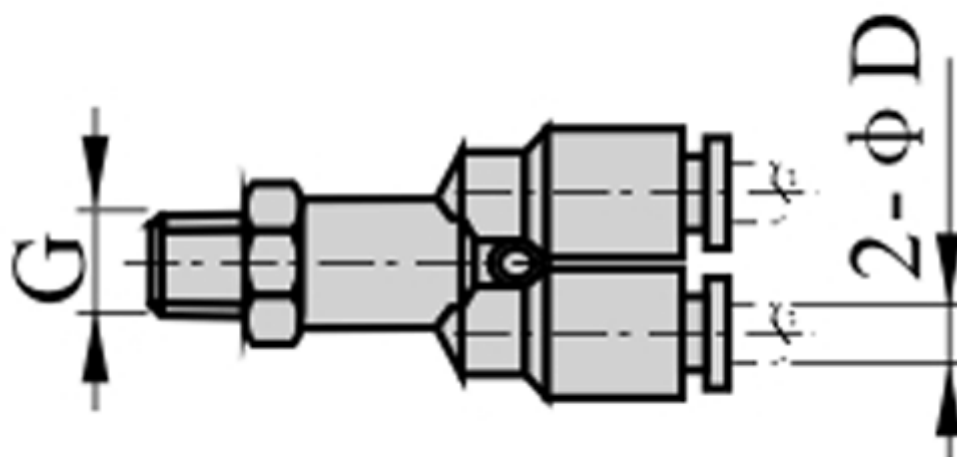

Varenummer: 58EPX1002  
Beskrivelse: Fitting EPX1002  
Y-stykke, gevind 1/4", slangediameter 10

## Mål

D = 10  
Gevind = 1/4"